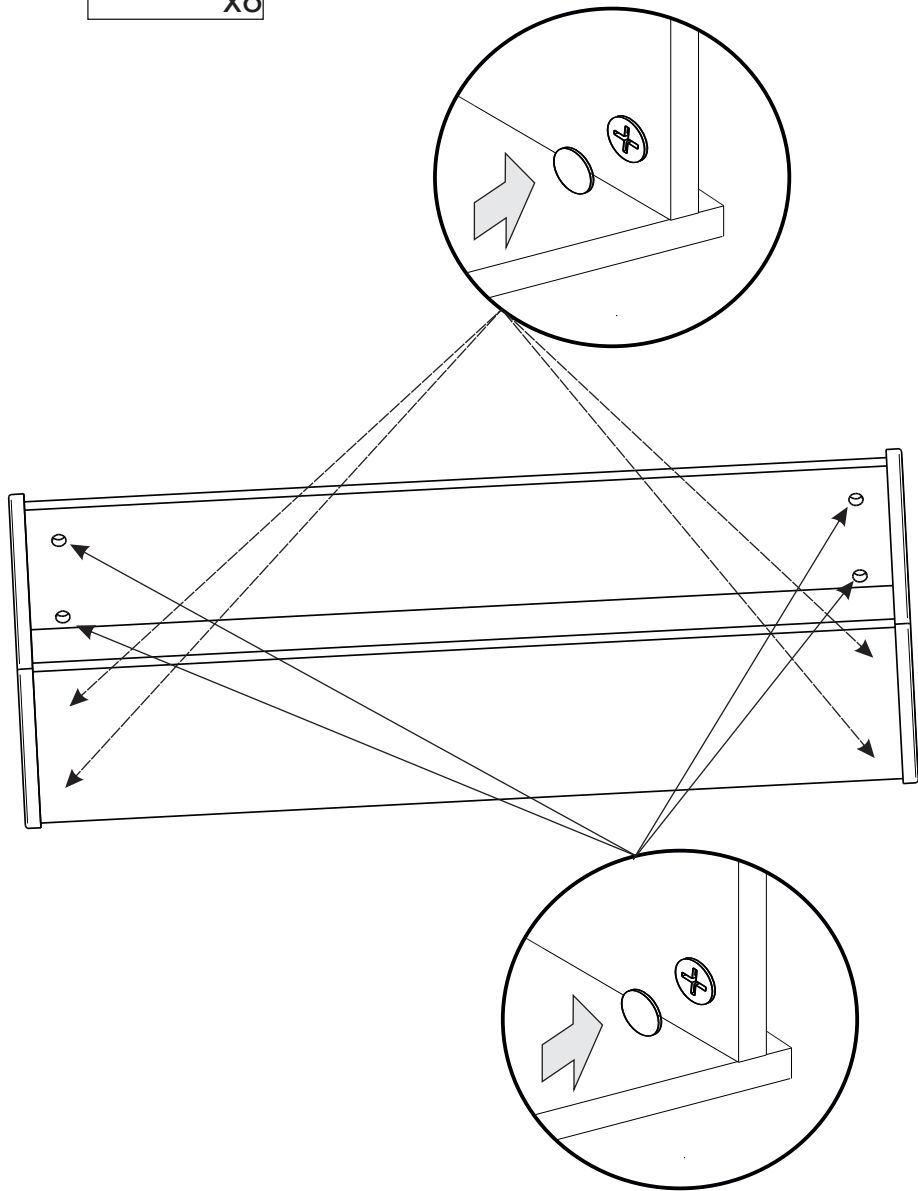

# ŠUPLÍK POD LŮŽKO 90X200

1

2

3

4

5

a3  
Ø 15x12 x3

x1

7

a3  
Ø 15x12 x8

180°

6

8

c11  
Ø 4x16 x8

k8 x4

9