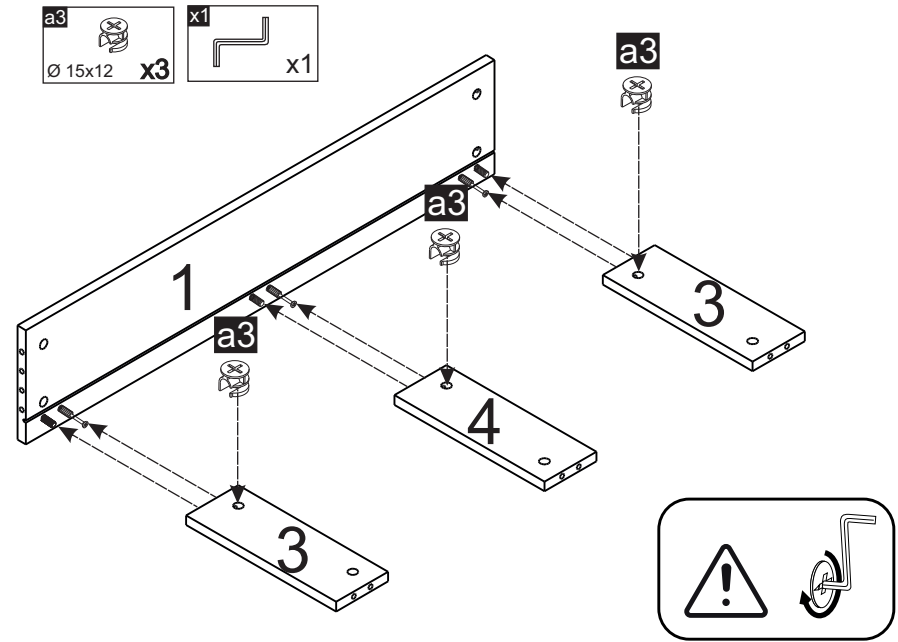

# ŠUPLÍK POD LŮŽKO 90X200

1

2

3

4

5

a3  
Ø 15x12 x3

x1

7

a3  
Ø 15x12 x8

180°

6

8

c11  
Ø 4x16 x8

k8 x4

9