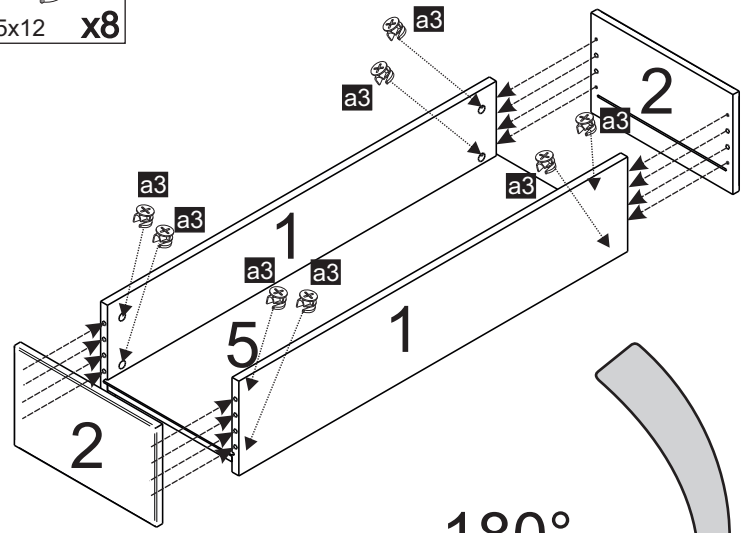

# ŠUPLÍK POD LŮŽKO 90X200

1

2

3

4

5

a3  
Ø 15x12 x3

x1

7

a3  
Ø 15x12 x8

180°

6

8

c11  
Ø 4x16 x8

k8 x4

9