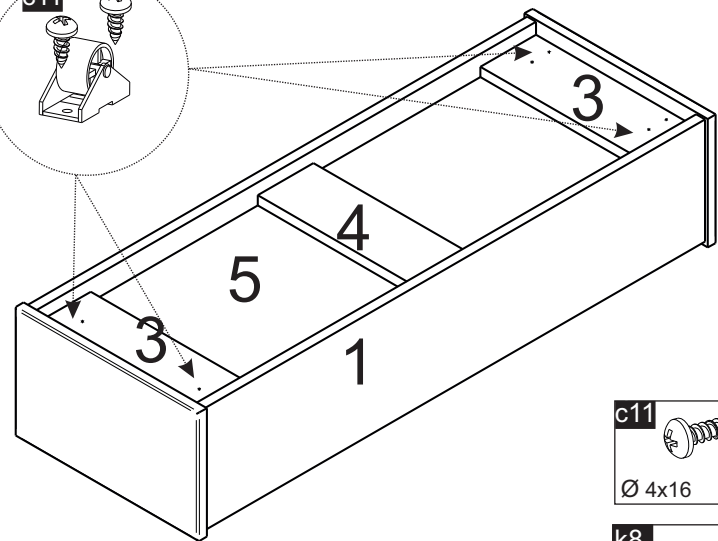

# ŠUPLÍK POD LŮŽKO 90X200

1

2

3

4

5

a3  
Ø 15x12 x3

x1

7

a3  
Ø 15x12 x8

180°

6

8

c11  
Ø 4x16 x8

k8 x4

9