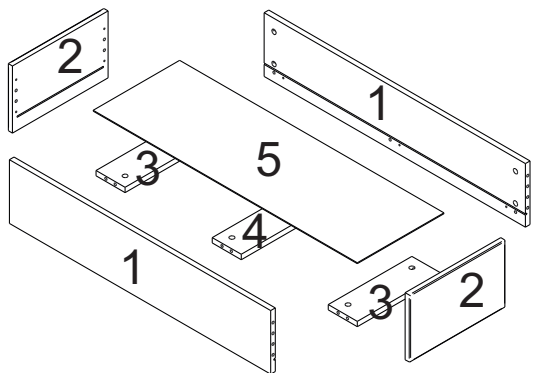

# ŠUPLÍK POD LŮŽKO 90X200

1

2

3

4

5

a3  
Ø 15x12 x3

x1