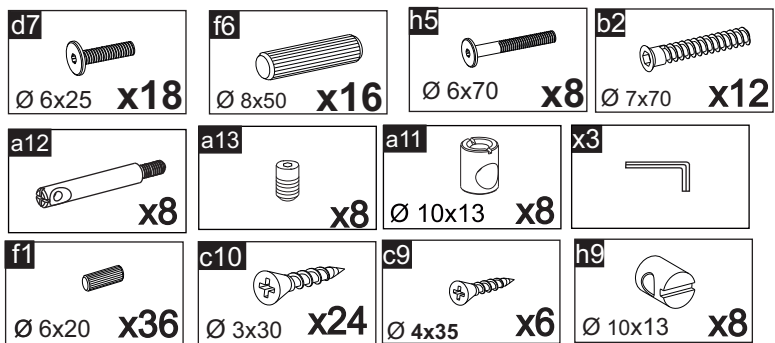

# TWEENS

207x 97cm x 62.4cm

150 mm

140

130

120

110

100