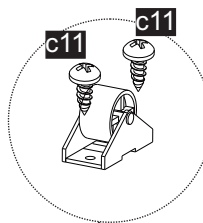

# ŠUPLÍK POD LŮŽKO 90X200

1

2

3

4

5

a3  
Ø 15x12 x3

x1

7

a3  
Ø 15x12 x8

180°

6

8

c11  
Ø 4x16 x8

k8 x4

9