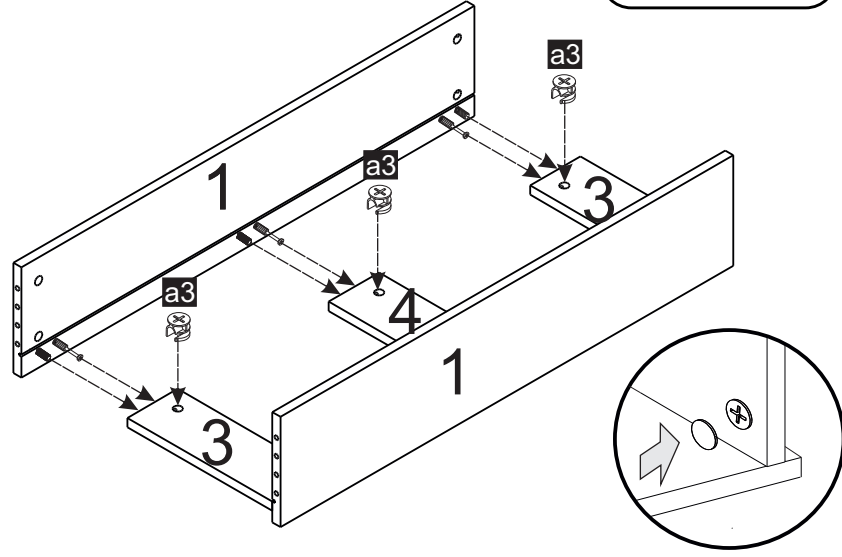

# ŠUPLÍK POD LŮŽKO 90X200

1

2

3

4

5

a3  
Ø 15x12 x3

x1

7

a3  
Ø 15x12 x8

180°

6

8

c11  
Ø 4x16 x8

k8 x4

9