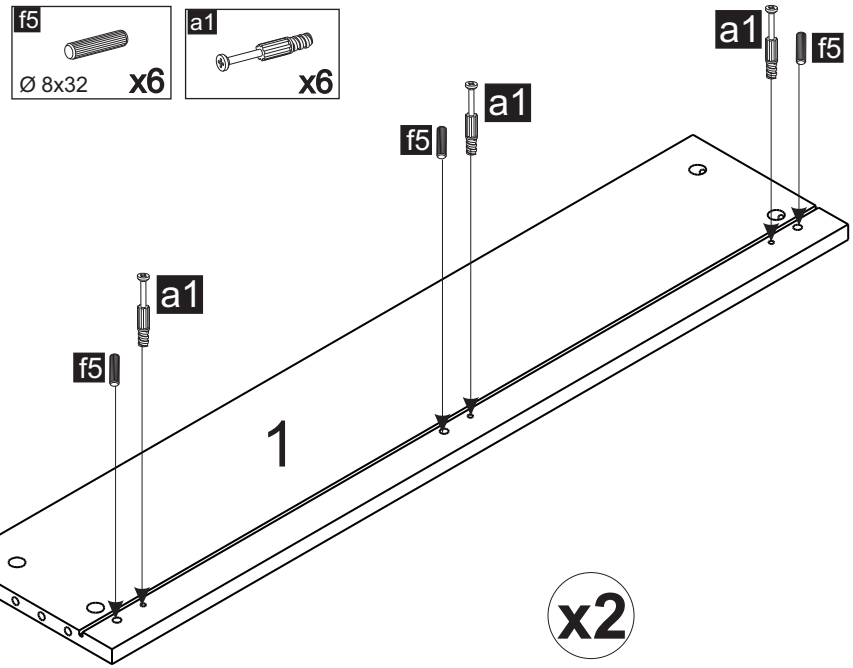

# ŠUPLÍK POD LŮŽKO 90X200

1

2

3

4

5

a3  
Ø 15x12 x3

x1

7

a3  
Ø 15x12 x8

180°

6

8

c11  
Ø 4x16 x8

k8 x4

9