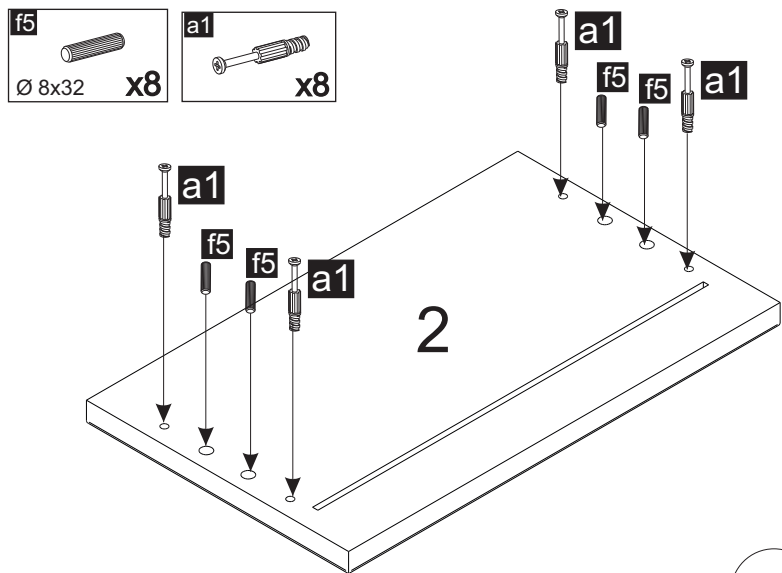

b2  
 Ø 7x70 **x4**

**5**

d7  
 Ø 6x25 **x14**

**4** f6  
 Ø 8x50 **x4**

b2  
 Ø 7x70 **x4**

**6**

b2  
 Ø 7x70 **x2**

x2

# ŠUPLÍK POD LŮŽKO 90X200

1

2

3

4

5

a3  
Ø 15x12 x3

x1